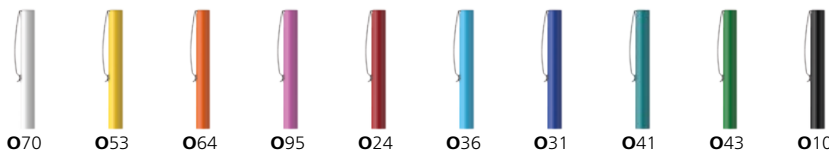

K 15

Mine/Refill 770 M

Eine Bestückung mit anderer Schreibfarbe ist auf Anfrage möglich.
Can be equipped with other ink colour upon request.

Druckkugelschreiber aus opakem Kunststoff mit glänzender Oberfläche. Clip, Zierring und Druckknopf aus Metall.
Ausgestattet mit Schneider-Mine 770 M.

Inspiration

Farben Colours

Verfügbar ab / Available from:	≥ 1.000	≥ 1.000	≥ 1.000	≥ 1.000	≥ 1.000	≥ 1.000	≥ 1.000	≥ 1.000	≥ 1.000	≥ 1.000	≥ 2.500
St. / pcs.	St. / pcs.	St. / pcs.	St. / pcs.	St. / pcs.	St. / pcs.	St. / pcs.	St. / pcs.	St. / pcs.	St. / pcs.	St. / pcs.	St. / pcs.
Bestell-Nr. / Ref. No.:	93088	93085	93086	930809	93082	930810	93083	93087	930804	93081	930899

Farbauswahl / Select colour:

Oberteil /
Upper part

Freie Kombinationsmöglichkeit der links aufgeführten Teile / Free configuration of the items listed on the left-hand side

Vorderteil /
Front part

Mine / Refill: