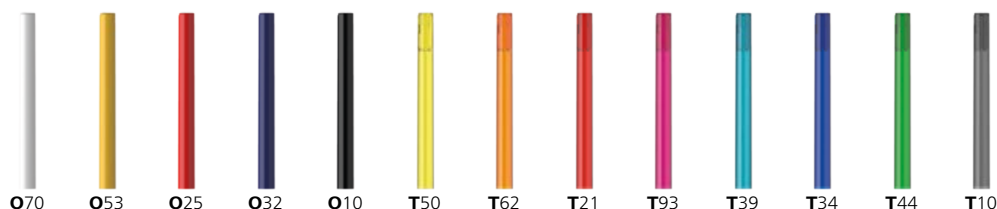

Inspiration

Farben Colours

Verfügbar ab /
Available from: ≥ 300 St. / pcs.
Bestell-Nr. / Ref. No.: 939899

Farbauswahl / Select colour:

Oberteil /
Upper part

Sondergehäusefarbe auf Anfrage / Special colours for pen body upon request
Mindestmenge / Minimum quantity: ≥ 10.000 St. / pcs.
Bestell-Nr. / Ref. No.: 939899