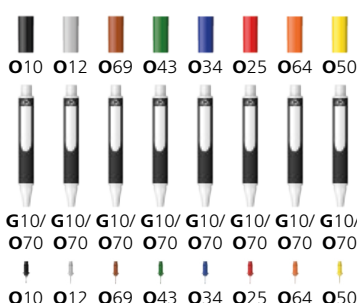

Couleurs Colori

Link-It Fineliner

**Boîte à 8 stylos/
Astuccio stand da 8**

Disponibile à partir de /

Disponibile da: ≥ 100 pcs. / pz.

Réf. / Codice ordine: 991298

Capuchon /
Cappuccio

Corps /
Fusto

Adaptateur /
Adattatore

Encre / Inchiostro:

**Boîte à 4 stylos /
Astuccio stand
da 4**

≥ 100 pcs. / pz.

991294

Possibilités de
combinaisons
selon indications
à gauche (noir,
rouge, bleu,
vert) /
Combinazioni
predefinite come
a sinistra (nero,
rosso, verde, blu)

**Set à 2 stylos /
Set da 2**

≥ 300 pcs. / pz.

991230

Combinaison de 2
stylos Link-It selon
la gamme définie à
gauche /
2 penne con com-
binazioni predefini-
te a sinistra

Différentes versions du stylo Link-It / Diverse combinazioni di scrittura dei Link-It:

**Boîte à 8 stylos /
Astuccio stand
da 8**

≥ 100 pcs. / pz.

942098

8

Combinaison de ...
stylos Link-It à choisir dans
les gammes Link-It Slider, Fineliner et
surligneur /

... penne con combinazioni predefinite di Link-It
Slider, Link-It Fineliner et Link-It Highlighter
a sinistra

**Boîte à 4 stylos /
Astuccio stand
da 4**

≥ 100 pcs. / pz.

942094

4

Combinaison de ...
stylos Link-It à choisir dans
les gammes Link-It Slider, Fineliner et
surligneur /

... penne con combinazioni predefinite di Link-It
Slider, Link-It Fineliner et Link-It Highlighter
a sinistra

**Set à 2
stylos /
Set da 2**

≥ 300 pcs.

942092

2

Positions de marquage (en mm)

Aree di stampa (in mm)

Sérigraphie / Serigrafia

—

Tampographie / Tampografia

—

Marquage numérique / Stampa digitale

D1.1: 22 × 5,5, D1.2: 27,5 × 5,5, D16: 60 × 10 / 106 × 10,

D17: 43 × 9 / 87 × 9

Transfert de film / Termoadesivi

—

Gravure / Incisione

—