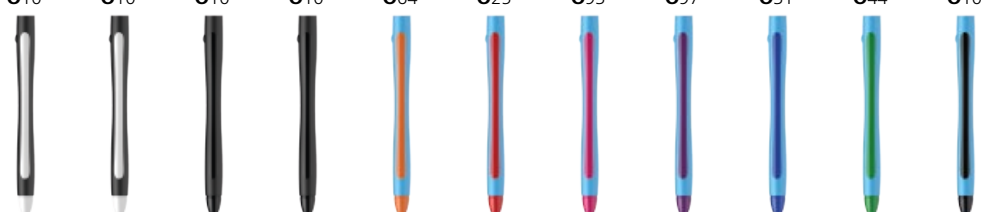

Slider Memo XB

Recharge/Refill

Couleurs d'encre spéciales disponibles sur demande.
I seguenti colori speciali sono disponibili su richiesta.

Stylo à bille avec capuchon à la technologie Viscoglide® qui assure une écriture extraordinairement douce et fluide. Forme ergonomique avec corps bi-matière plastique brillant et caoutchouc. Clip en métal. Pointe d'écriture extra large en acier inoxydable (XB).

Penna a sfera con cappuccio con l'innovativa tecnologia Viscoglide®. Forma ergonomica con superficie gommata. Clip in metallo. Punta extra larga (XB) resistente all'usura realizzata in acciaio inox.

Fabrication climatiquement compensée.

Prodotto ad impatto climatico neutro.

Inspiration Ispirazione

Couleurs Colori

Disponibile a partir de / Disponibile da:	≥600	≥600	≥600	≥600	≥1.000	≥1.000	≥1.000	≥1.000	≥1.000	≥1.000	≥1.000
Réf. / Codice ordine:	950282	950284	950281	950283	950206	950202	950209	950208	950203	950204	950201

Capuchon /
Cappuccio

O10/
O70 O10/
O70 O10/
O10 O10/
O10 O38/
O64 O38/
O25 O38/
O93 O38/
O97 O38/
O31 O38/
O44 O38/
O10

Bouchon /
Tappino

O10 O10 O10 O10 O64 O25 O93 O97 O31 O44 O10

Corps /
Fusto

G10/
O70 G10/
O70 G10/
O10 G10/
O10 G38/
O64 G38/
O25 G38/
O93 G38/
O97 G38/
O31 G38/
O44 G38/
O10