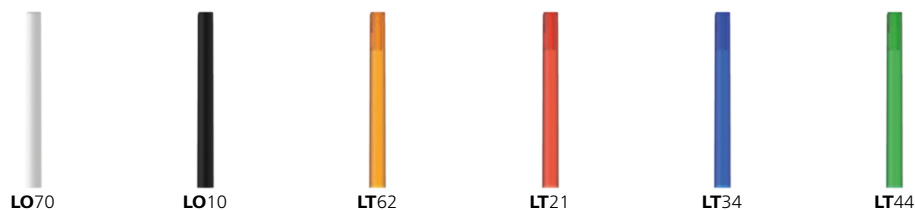

Prodotto ad impatto climatico neutro.

Inspiration Ispirazione

Couleurs Colori

Disponibile à partir de /

Disponibile da: ≥ 300 pcs. / pz.

Réf. / Codice ordine: 939999

Partie supérieure /
Fusto superiore

Choix de couleurs / Seleziona il colore:

Corps en couleur Pantone sur demande / Ulteriori colori del fusto disponibili su richiesta
Quantité minimum / Quantitativo minimo: ≥ 10.000 pcs. / pz.
Réf. / Codice ordine: 939999

Positions de marquage (en mm) Aree di stampa (in mm)