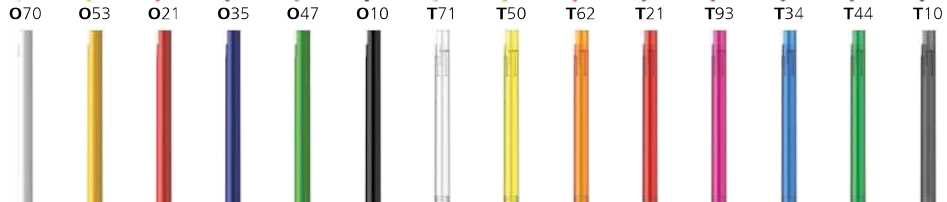

## Farben Colours

Verfügbar ab /

Available from:

≥ 1.000 St. / pcs.

Bestell-Nr. / Ref. No.:

937399

Farbauswahl / Select colour:

Cliphülse /  
Clip sleeve

Oberteil /  
Upper part

Spitze /  
Tip

Sondergehäusefarbe auf Anfrage / Special colours for pen body upon request

Mindestmenge / Minimum quantity: ≥ 10.000 St. / pcs.

Bestell-Nr. / Ref. No.: 937399