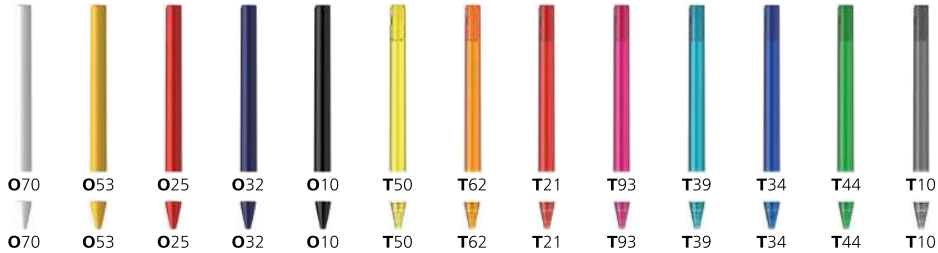

Penna a sfera a scatto in materiale plastico traslucido o opaco. Puntale e clip in metallo. Dotata di refill Schneider 774 M.

*Fabrication climatiquement compensée.
Prodotto ad impatto climatico neutro.*

Mix & Match

Avec le système intelligent de « Mix & Match », les couleurs des stylos peuvent être combinées entre elles.
Con l'intelligente sistema "Mix & Match", diversi colori possono essere combinati tra loro.

Couleurs Colori

Disponibile à partir de /

Disponibile da: ≥ 300 pcs. / pz.

Réf. / Codice ordine: 939699

Choix de couleurs / Seleziona il colore:

Partie supérieure /
Fusto superiore

Pointe /
Puntale

Corps en couleur Pantone sur demande / Ulteriori colori del fusto disponibili su richiesta
Quantité minimum / Quantitativo minimo: $\geq 10,000$ pcs. / pz.
Réf. / Codice ordine: 939699