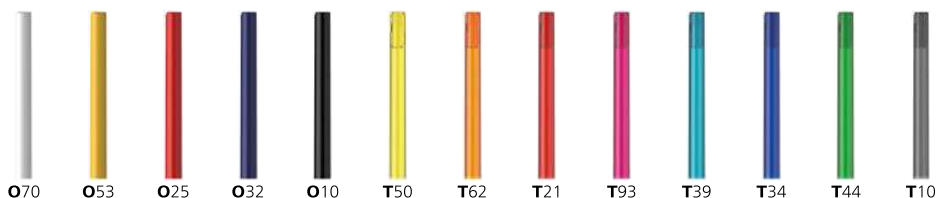

Penna a sfera a scatto a superficie lucida in materiale plastico trasparente o opaco. Puntale, clip e pulsante in metallo. Dotata di refill Schneider 774 M.

Fabrication climatiquement compensée.

Prodotto ad impatto climatico neutro.

Inspiration Ispirazione

Couleurs Colori

Disponibile à partir de /

Disponibile da: ≥ 300 pcs. / pz.

Réf. / Codice ordine: 939899

Choix de couleurs / Seleziona il colore:

Partie supérieure /
Fusto superiore

Corps en couleur Pantone sur demande / Ulteriori colori del fusto disponibili su richiesta
Quantité minimum / Quantitativo minimo: ≥ 10.000 pcs. / pz.
Réf. / Codice ordine: 939899