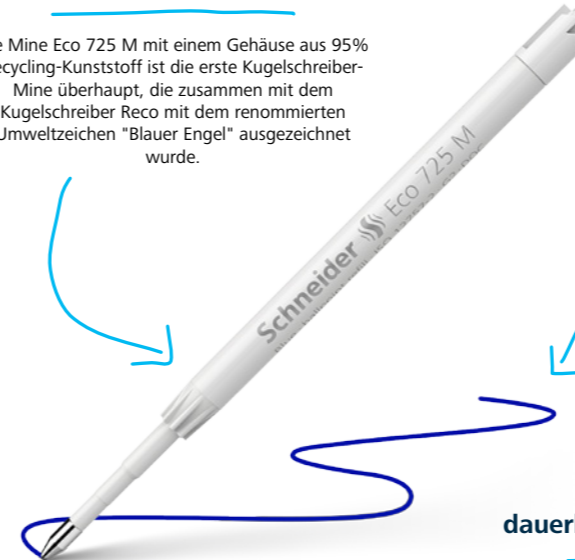

Made in Germany

Produktion an zwei Standorten in Deutschland

www.blauer-engel.de/uz200

Ausgezeichnet mit dem Blauen Engel

Als erster Kugelschreiber weltweit mit dem Umweltzeichen der Bundesregierung "Blauer Engel" ausgezeichnet. Auch die Veredelung im Tampondruck ist mit dem Blauen Engel zertifiziert.

Im Kern nachhaltig

Das Gehäuse wird ressourcenschonend und klimaneutral aus 92% Recycling-Kunststoff hergestellt. Dadurch werden über 65% CO₂-Emissionen eingespart (im Vergleich zu konventionellem Kunststoff).

Wir liefern Beweise

Unsere EuCertPlast-Zertifizierung bestätigt, dass der eingesetzte Recycling-Kunststoff tatsächlich aus recycelten Produkten und Verpackungen gewonnen wurde. Zudem wird der Recyclinganteil der Rohstoffquelle geprüft und bestätigt.

*Schon gewusst? Alle Werbeschreibgeräte von Schneider werden klimaneutral hergestellt.

Highlight-Tipp: die nachhaltige Eco 725 M

www.blauer-engel.de/uz200

ausgezeichnet mit dem Blauen Engel

Die Mine Eco 725 M mit einem Gehäuse aus 95% Recycling-Kunststoff ist die erste Kugelschreiber-Mine überhaupt, die zusammen mit dem Kugelschreiber Reco mit dem renommierten Umweltzeichen "Blauer Engel" ausgezeichnet wurde.

dokumentenecht

Lichtbeständig, wassertropfenfest, schnelltrocknend, resistent gegen Wischen und Radieren und mehr: Die Mine erfüllt die Norm ISO 12757-2 und ist damit dokumentenecht.

dauerhaft sauberes Schriftbild

Schmierer oder klecksen? Mit Qualität von Schneider kein Thema mehr. Die hochpräzise, verschleißfeste Edelstahlspitze und die darauf abgestimmte Paste sorgen für ein angenehmes und sauberes Schriftbild.

Umweltschutz aus Überzeugung. Seit 1998.

504487